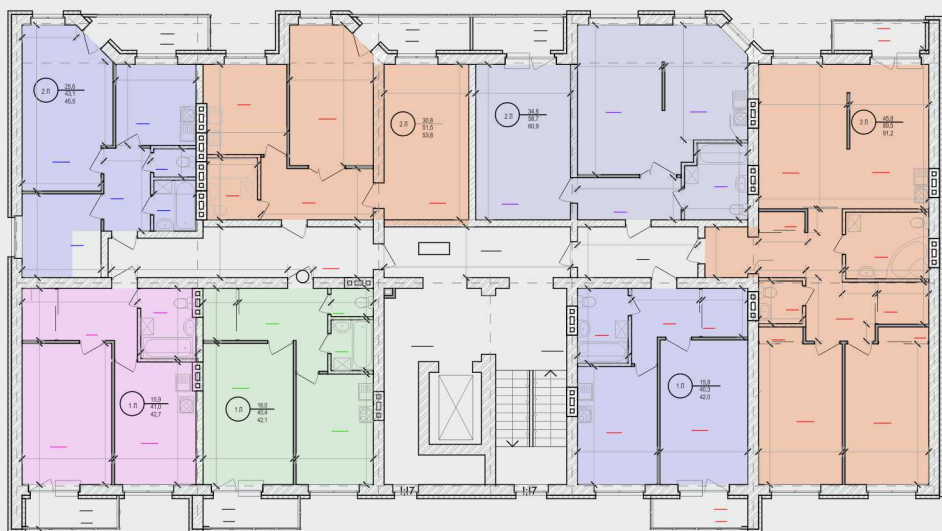

Знакомьтесь: Дом на Луговой

КОМФОРТНОЕ ЖИЛЬЕ ЗА РАЗУМНУЮ ЦЕНУ

Эксклюзивный продавец - федеральная риэлторская компания

Этажи

Тел 332-770

План этажей

ПРЕИМУЩЕСТВА ВАШЕЙ КВАРТИРЫ

- Уютные уникальные планировки- на этаже нет квартир с повторяющейся планировкой
- Большие пластиковые окна с 3-м остеклением, с установкой подоконников и откосов
- Светлые, остекленные лоджии
- Живописный вид из окон
- Прочные металлические двери
- Счетчики горячей и холодной воды
- Терморегуляторы системы отопления
- Пожарная сигнализация
- Улучшенная подготовка под чистовую отделку